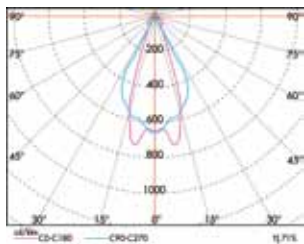

IP67   CLASSE III

DRIVER A RICHIESTA   0,150Kg   Ø 42

BLU   RED   GREEN   WARM WHITE   NATURAL WHITE   COOL WHITE

15°   30°   45°

ALLUMINIO   BIANCO   CROMO   NERO   RUGGINE

TRASPARENTE   SATINATO