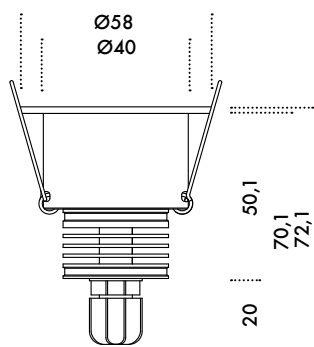

IP67   CLASSE III

DRIVER A RICHIESTA   0,150Kg   Ø 42

BLU   RED   GREEN   WARM WHITE   NATURAL WHITE   COOL WHITE

15°   30°   45°

ALLUMINIO   BIANCO   CROMO   NERO   RUGGINE

TRASPARENTE   SATINATO